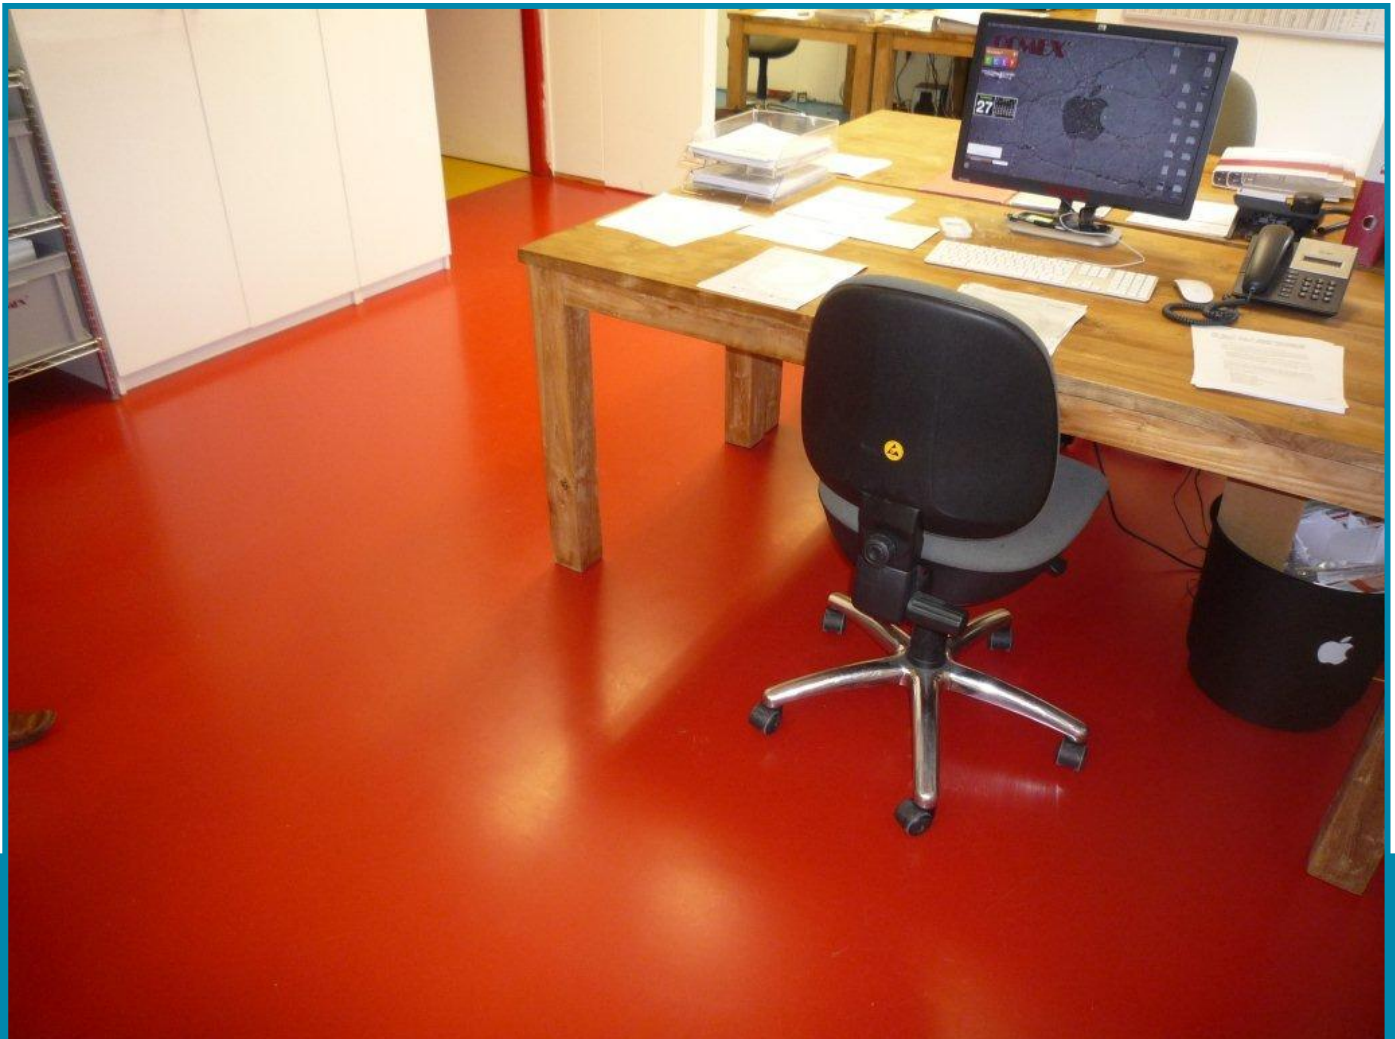

Bodenbeschichtungen für den Privatbereich

Büroraum mit dekorativer, strapazierfähiger Bodenbeschichtung

Bodenbeschichtungen müssen nicht immer nur auf großen Flächen in industriellen Bereichen zum Einsatz kommen. In Privatbereichen wie, Keller, Garage, Büroräume aber auch Verkaufs- und Ausstellungsräume werden Bodenbeschichtungen eingesetzt. Dabei dient die Beschichtung nicht nur dem reinen Schutz des Bodens, sondern das Ergebnis ist ein gepflegtes, hochdekoratives Erscheinungsbild. Jeder Boden kann als Unikat hergestellt werden, mit verschiedenen Mustern durch Farbtropfen, Chipseinstreuung oder einer individuell gewählten Farbe. Der Boden wird durch die Beschichtung außerdem staubfrei, da er fugenlos ist und keinen Abrieb aufweist, was sehr allergikerfreundlich ist. Farben lassen einen Raum leben, sie geben ihm Wärme, können ihn größer wirken lassen oder sich positiv auf das Umfeld auswirken.

Hier einige Beispiele zu Bodenbeschichtungen in Privatbereichen:

Garage, inklusive Wand- und Deckenbeschichtung

Brunnen – dekorative Abdichtung

Konferenzraum

ESD-Raum – härteste Belastung

Wohnbereich

ESD - Showroom